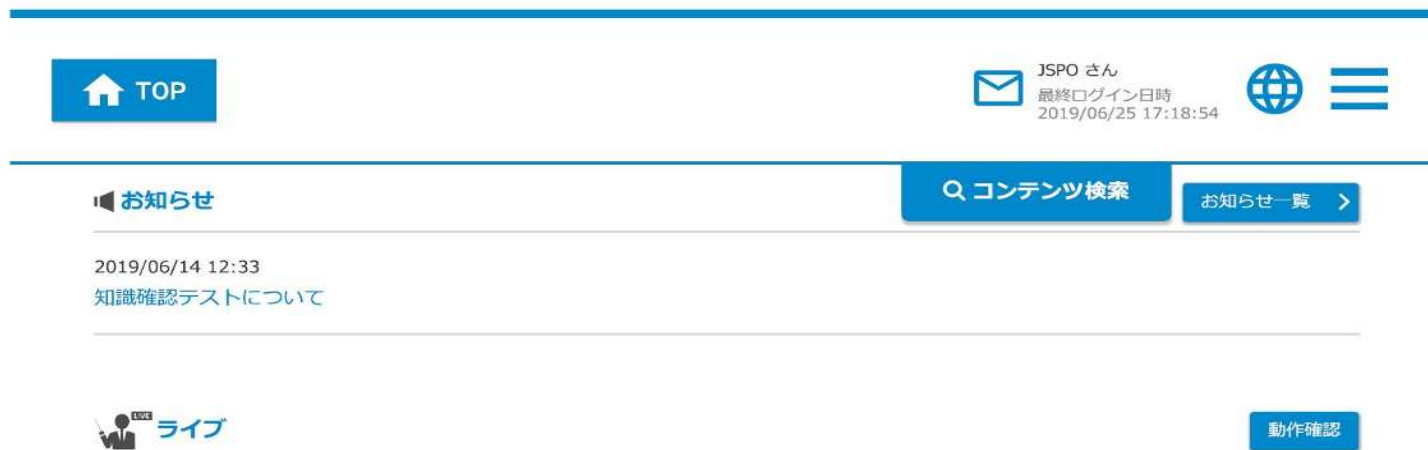

「スマートスタディ」にログインする

スマートスタディにログインすると、下図のページに移動します。

①表示されている「動画」・
「テスト」をクリックしてく
ださい。